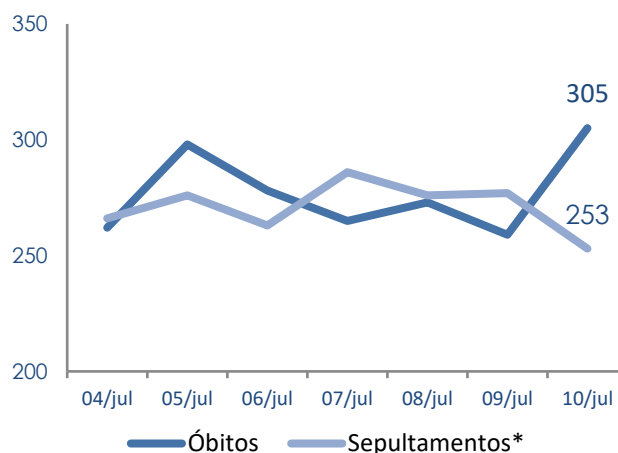

Síntese de Informações

Edição n. 13. 11/07/2020

PRINCIPAIS DESTAQUES

HISTÓRICO TOTAL DE ÓBITOS DOS ÚLTIMOS 7 DIAS

Data	Óbitos	Sepultamentos*
10/07	305	253
09/07	259	277
08/07	273	276
07/07	265	286
06/07	278	263
05/07	298	276
04/07	262	266

Fonte: SFMSP.

*Inclui cremações e dados de cemitérios particulares.

HISTÓRICO TOTAL DE ÓBITOS DOS ÚLTIMOS 6 MESES

Mês	Óbitos	Sepultamentos*
Julho (até 10/07)	2.705	2.658
Junho	9.024	8.928
Mai	9.966	9.796
Abril	8.466	8.296
Março	7.127	7.078
Fevereiro	5.927	5.985

Fonte: SFMSP.

*Inclui cremações e dados de cemitérios particulares.

COMPARATIVO: ÓBITOS DIÁRIOS X ÚLTIMOS 7 DIAS

Data base	Óbitos	Óbitos d-7	Δ 7 dias
10/07	305	261	16,9%
09/07	259	247	4,9%
08/07	273	257	6,2%
07/07	265	256	3,5%
06/07	278	272	2,2%
05/07	298	281	6,0%
04/07	262	286	-8,4%