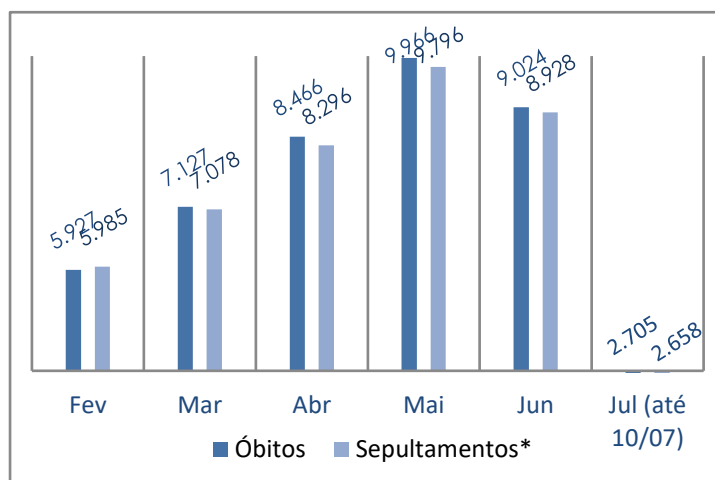

Síntese de Informações

Edição n. 13. 11/07/2020

PRINCIPAIS DESTAQUES

HISTÓRICO TOTAL DE ÓBITOS DOS ÚLTIMOS 7 DIAS

Data	Óbitos	Sepultamentos*
10/07	305	253
09/07	259	277
08/07	273	276
07/07	265	286
06/07	278	263
05/07	298	276
04/07	262	266

Fonte: SFMSP.

*Inclui cremações e dados de cemitérios particulares.

HISTÓRICO TOTAL DE ÓBITOS DOS ÚLTIMOS 6 MESES

Mês	Óbitos	Sepultamentos*
Julho (até 10/07)	2.705	2.658
Junho	9.024	8.928
Mai	9.966	9.796
Abril	8.466	8.296
Março	7.127	7.078
Fevereiro	5.927	5.985

Fonte: SFMSP.

*Inclui cremações e dados de cemitérios particulares.

COMPARATIVO: ÓBITOS DIÁRIOS X ÚLTIMOS 7 DIAS

Data base	Óbitos	Óbitos d-7	Δ 7 dias
10/07	305	261	16,9%
09/07	259	247	4,9%
08/07	273	257	6,2%
07/07	265	256	3,5%
06/07	278	272	2,2%
05/07	298	281	6,0%
04/07	262	286	-8,4%